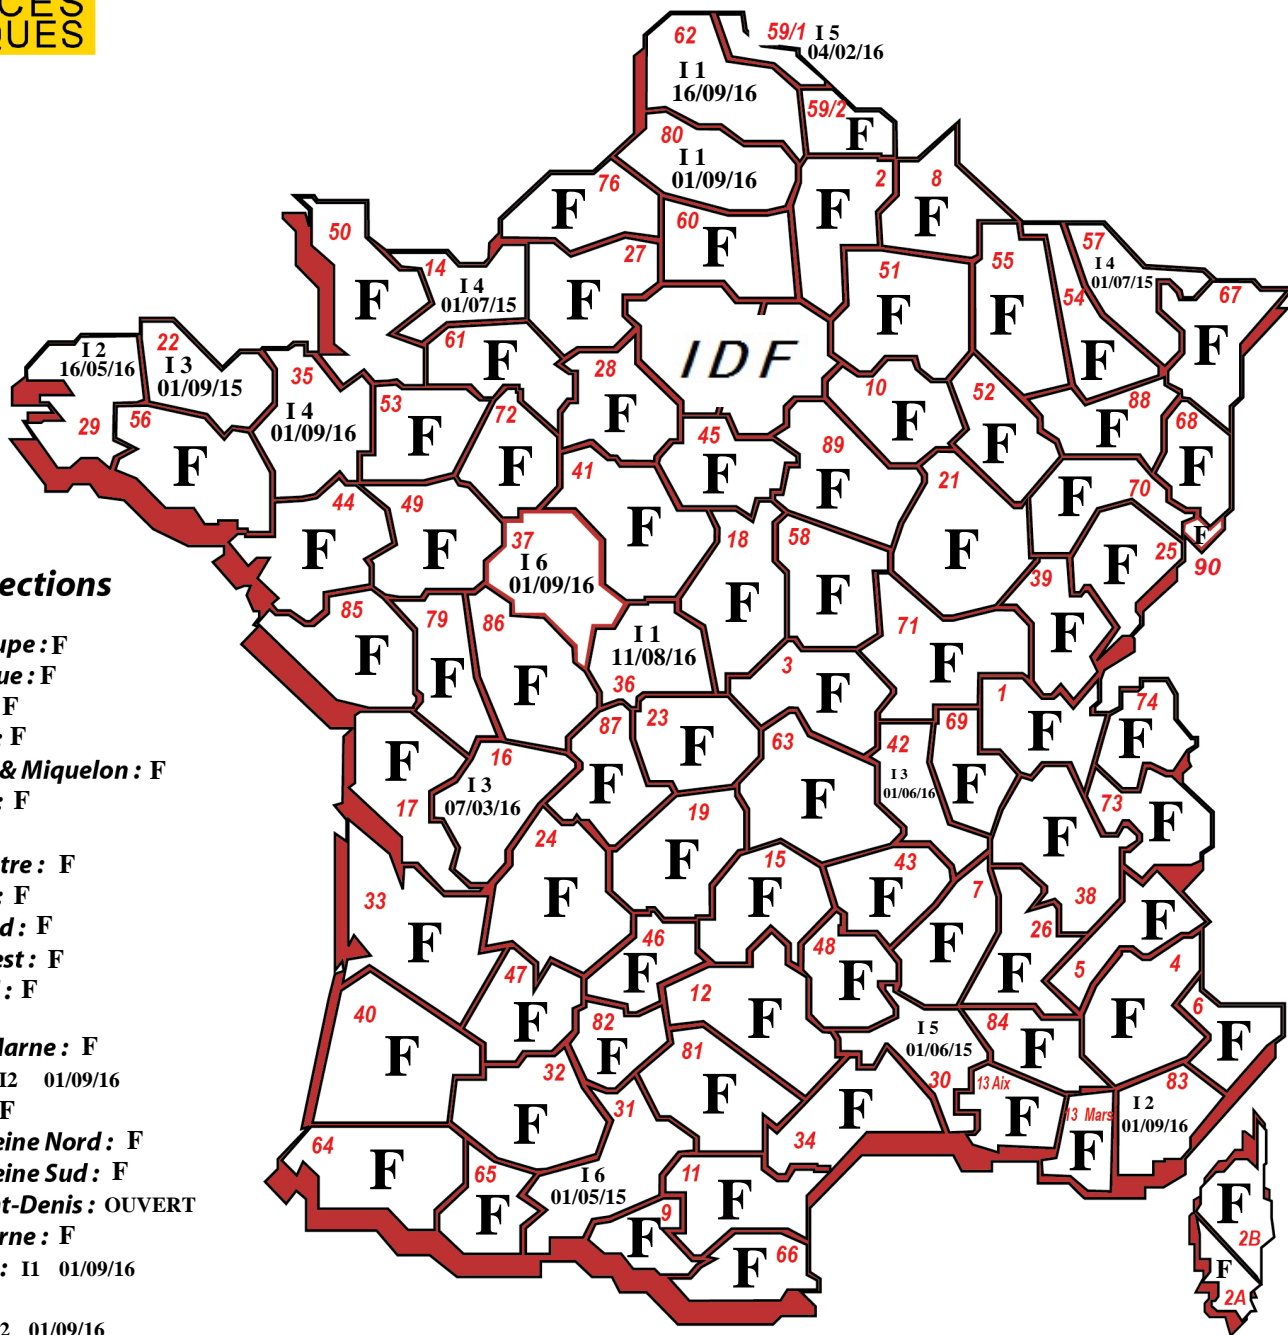

CADASTRE

Code Directions

- 971 Guadeloupe : F
- 972 Martinique : F
- 973 Guyane : F
- 974 Réunion : F
- 975 St-Pierre & Miquelon : F
- 976 Mayotte : F

- 754 Paris Centre : F
- 755 Paris Est : F
- 756 Paris Nord : F
- 757 Paris Ouest : F
- 758 Paris Sud : F

- 77 Seine-et-Marne : F
- 78 Yvelines : I2 01/09/16
- 91 Essonne : F
- 921 Hts-de-Seine Nord : F
- 922 Hts-de-Seine Sud : F
- 93 Seine-Saint-Denis : OUVERT
- 94 Val-de-Marne : F
- 95 Val-d'Oise : I1 01/09/16

- DiSI 13 Sud Est : F
- DiSI 33 Sud Ouest : F
- DiSI 44 Ouest : F
- DiSI 59 Nord : F
- DiSI 63 Pays du Centre : F
- DiSI 67 Est : F
- DiSI 69 Rh. Alpes Bourg. : F
- DiSI 77 Paris Champagne : OUVERT
- DiSI 78 Paris Normandie : -SA F
- R 13 DC Sud Est : F
- R 31 DC Sud Pyr : F
- R 33 DC Sud Ouest : F
- R 35 DC Ouest : F
- R 45 DC Centre : F
- R 54 DC Est : F
- R 59 DC Nord : F
- R 69 DC Rh. Alpes Bourg. : F